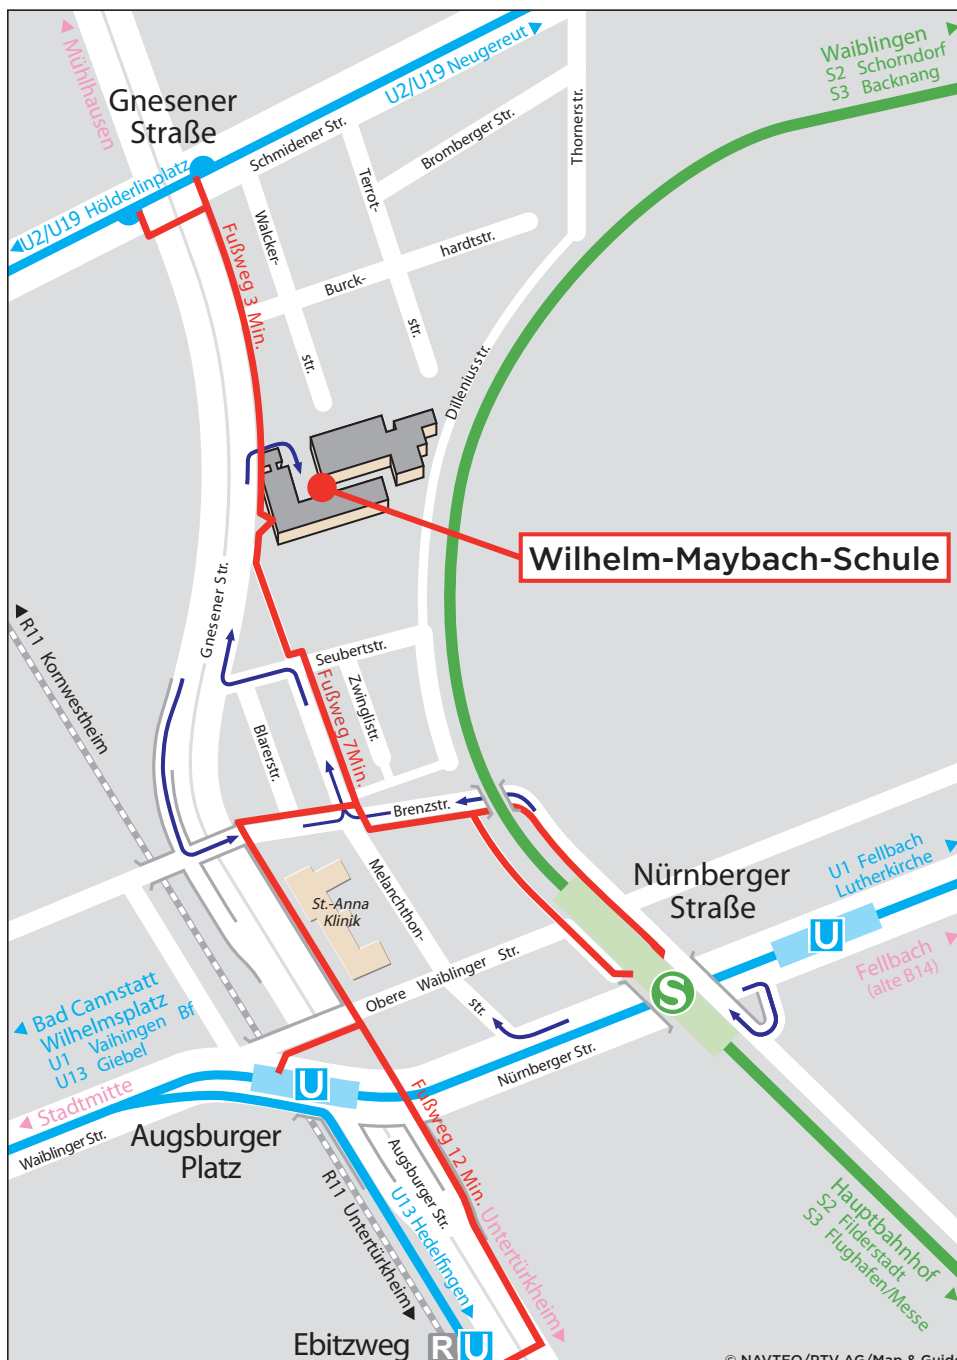

Gewerbliche Berufs- und Fachschule der Fachrichtungen KFZ, Metall, Gießerei und Modellbau, Berufskolleg (dual), Technisches Gymnasium

**WILHELM
MAYBACH
SCHULE**
STUTTGART

Anfahrt mit öffentlichen Verkehrsmitteln:

Die Wilhelm-Maybach-Schule erreichen Sie von

- der Straßenbahnhaltestelle Gnesener Straße (U2, U19) in ca. 3 min,
 - der Stadtbahnhaltestelle Augsburgur Platz (U1) in ca. 7 min,
 - der S-Bahnhaltestelle Nürnberger Straße (S2, S3) in ca. 7 min,
 - der Regional- und Stadtbahnhaltestelle Ebitzweg (R11, U13) in ca. 12 min,
- wenn Sie die rot markierten Wege gehen.

Anfahrt mit dem Pkw:

Sie erreichen die Schule, wenn Sie die blauen Hinweispeile auf dem Umgebungsplan beachten. Parkplätze für Besucher gibt es auf dem Schulgelände.

Wilhelm-Maybach-Schule
Gnesener Straße 44
70374 Stuttgart
fon 0711 216 896 00
fax 0711 216 896 10